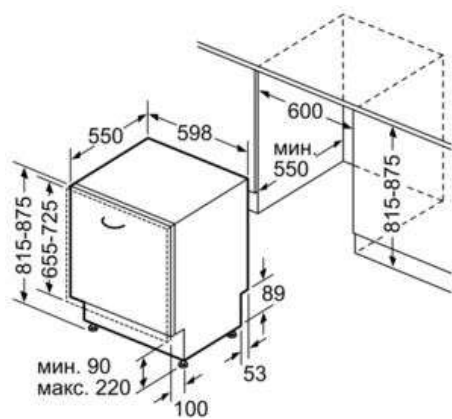

Serie | 4 съдомиялни

SMV46GX01E

**Silence Plus Съдомиялна 60 см
За пълно вграждане**

Измерване в мм